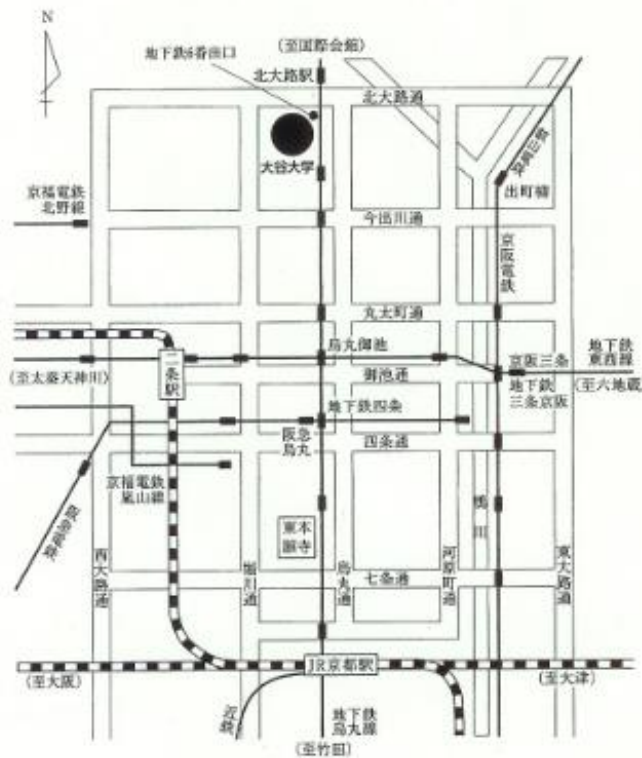

閉会の辞 17:55~18:00

兵庫教育大学教授 大嶋浩

懇親会 18:10~20:00

会場：慶聞館 4階 マルチスペース 4F 南

会費：5,000円

司会：元京都産業大学准教授 岸本京子

日本ジョージ・エリオット協会

(The George Eliot Fellowship of Japan)

〒603-8143 京都府京都市北区小山上総町

大谷大学 村瀬順子研究室内

TEL：075-411-8075

E-mail: georgeeliot.japan@gmail.com

Homepage: <http://www.g.eliot.jp/>

大谷大学への主な交通機関

最寄り駅：地下鉄烏丸線「北大路」駅

- JR京都駅から
地下鉄……烏丸線（国際会館行）「北大路」下車、
6番出口よりすぐ。
- 阪急烏丸駅から
地下鉄……烏丸線（国際会館行）「北大路」下車、
6番出口よりすぐ。
- 京阪三条駅から
地下鉄……東西線（太秦天神川行）「烏丸御池」下車乗り換え、
烏丸線（国際会館行）「北大路」下車、
6番出口よりすぐ。
市バス……②系統（西賀茂車庫前行）
「北大路バスターミナル」下車、
6番出口よりすぐ。
- 京阪出町柳駅から
市バス……①系統（西賀茂車庫前行）
「北大路バスターミナル」下車、
6番出口よりすぐ。